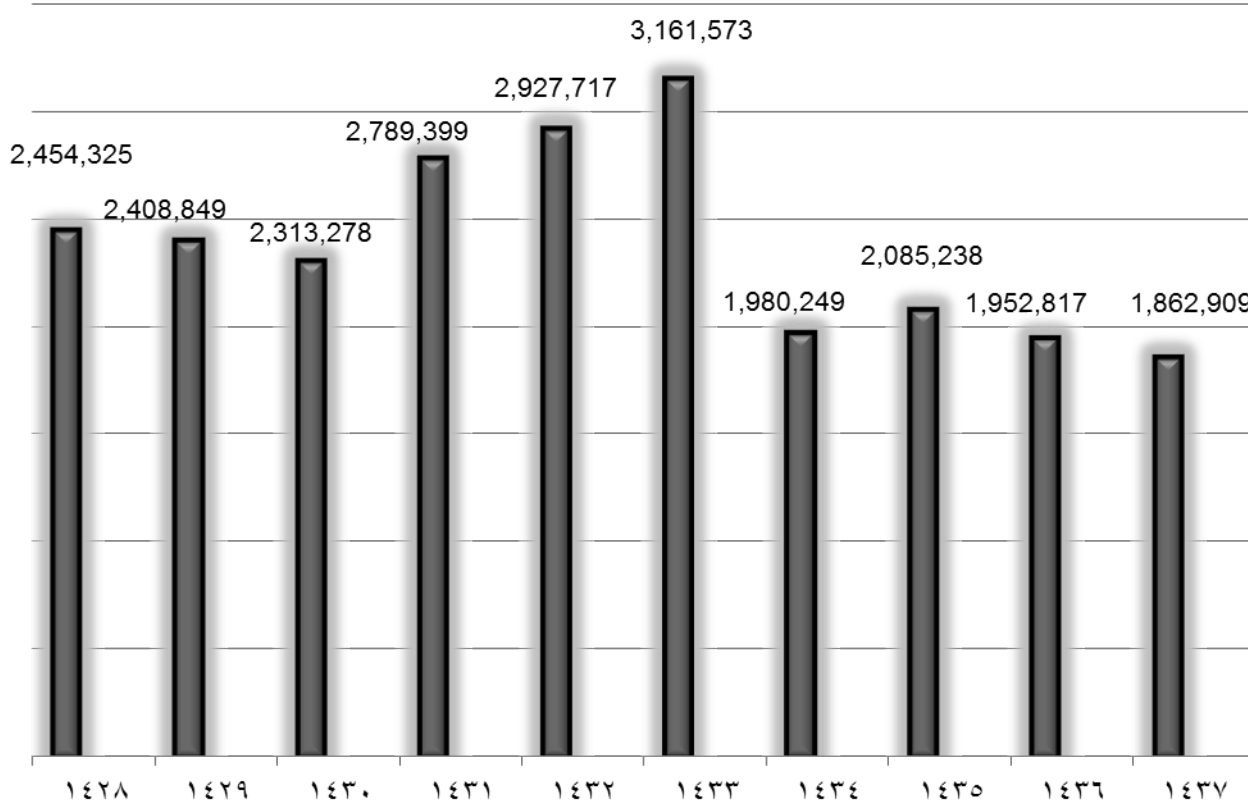

إجمالي الحجاج خلال عشرة سنوات من عام ١٤٢٨ هـ إلى عام ١٤٣٧ هـ

١٤٣٧	١٤٣٦	١٤٣٥	١٤٣٤	١٤٣٣	١٤٣٢	١٤٣١	١٤٣٠	١٤٢٩	١٤٢٨	
٥٣٧٥٣٧	٥٦٧٨٧٦	٦٩٦١٨٥	٦٠٠٧١٨	١٤٠٨٦٤١	١٠٩٩٥٢٢	٩٨٩٧٩٨	٦٩٩٣١٣	٦٧٩٠٠٨	٧٤٦٥١١	الحجاج من الداخل
١٣٢٥٣٧٢	١٣٨٤٩٤١	١٣٨٩٠٥٣	١٣٧٩٥٣١	١٧٥٢٩٣٢	١٨٢٨١٩٥	١٧٩٩٦٠١	١٦١٣٩٦٥	١٧٢٩٨٤١	١٧٠٧٨١٤	الحجاج من الخارج
١٨٦٢٩٠٩	١٩٥٢٨١٧	٢٠٨٥٢٣٨	١٩٨٠٢٤٩	٣١٦١٥٧٣	٢٩٢٧٧١٧	٢٧٨٩٣٩٩	٢٣١٣٢٧٨	٢٤٠٨٨٤٩	٢٤٥٤٣٢٥	جملة الحجاج