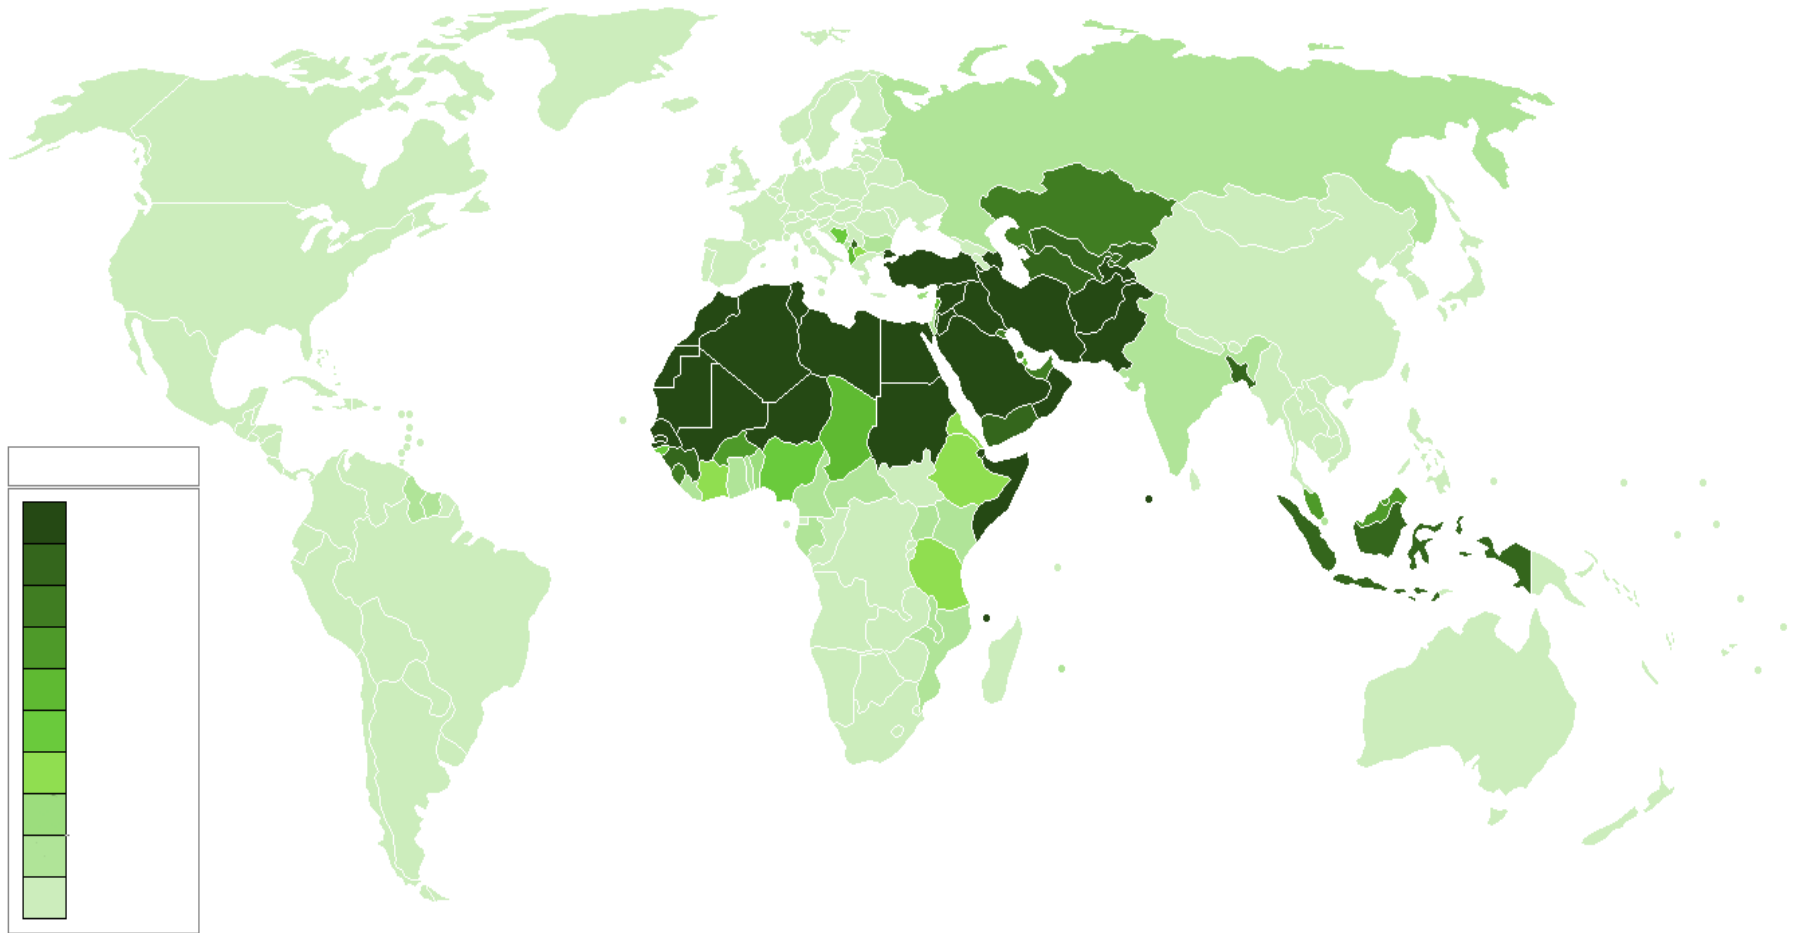

## ديانات العالم

## نسب توزيع المسلمين

## أكثر الدول التي آتى منها الحجاج عام ١٤٣٧ هـ

الإسلام هو دين الأغلبية في الشرق الأوسط، وشمال أفريقيا ومناطق من آسيا. فضلاً عن مجتمعات كبيرة في الصين، وفي البلقان وأوروبا الشرقية وروسيا، وهناك أيضاً عدد كبير من المهاجرين المسلمين في أجزاء أخرى من العالم، مثل أوروبا الغربية، حيث الإسلام هو الديانة الثانية بعد المسيحية، ويصل عدد المسلمين في كل أوروبا، عدا تركيا، إلى ٤٤ مليون نسمة، أي ما يُشكل حوالي ٦% من إجمالي سكان أوروبا. ويبلغ عدد المسلمين في دول الاتحاد الأوروبي حوالي ١٦ مليون ٣.٢%.

من ٥٠ بلداً ذات الأغلبية المسلمة، حوالي ٦٢% من المسلمين في العالم يعيشون في آسيا، مع أكثر من ٦٨٣ مليون مسلم في بعض البلدان مثل إندونيسيا (أكبر دولة تضم سكان مسلمين في العالم ١٢.٧% من المسلمين في العالم) باكستان، والهند، وبنغلاديش.